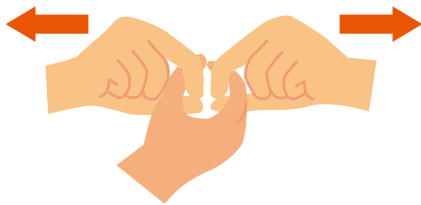

オーリングテストって知ってますか？

2本の指で、丸い輪を作ることから名づけられました。輪にぐっと力を入れ、他の人の手で、その輪を左右に引っばってもらい、輪が開くか開かないかで、体の悪い部分や、自分に合うもの、合わないものなどを診断します。

例えば、「ありがとう」と「バカ」という言葉では、「ありがとう」のほうが、通常、強い力が加わっているはず。医学界でも認められ、薬の善し悪しなど、実際治療の現場でも使われています。

従来は二人でテストしていました

特徴 セルフオなら一人でできます!!

① 小さくて軽い
ポケットに入ります

② 3段階設定
使用する人の握力の違いに応じて使い分けできます。

③ 波動をテストできる

おもしろい!
楽しい!

これからの自分的な生活ツール!!

1 アラ不思議!? タバコを持ってテストしてみましょう