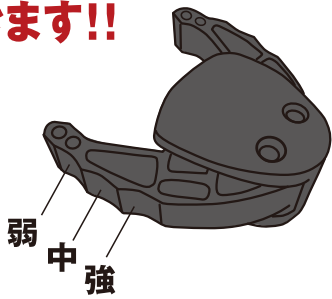

オーリングテストって知ってますか？

2本の指で、丸い輪を作ることから名づけられました。輪にぐっと力を入れ、他の人の手で、その輪を左右に引っばってもらい、輪が開くか開かないかで、体の悪い部分や、自分に合うもの、合わないものなどを診断します。

例えば、「ありがとう」と「バカ」という言葉では、「ありがとう」のほうが、通常、強い力が加わっているはず。医学界でも認められ、薬の善し悪しなど、実際治療の現場でも使われています。

従来は二人でテストしていました

特徴 セルフオなら一人でできます!!

① 小さくて軽い
ポケットに入ります

② 3段階設定
使用する人の握力の違いに応じて使い分けできます。

③ 波動をテストできる

おもしろい!
楽しい!

これからの自分的な生活ツール!!

1 アラ不思議!? タバコを持ってテストしてみましょう

何も持たずにこれくらい

タバコを持つと力が入らない

もぐさ、自然塩を持つと力が入る

それは
カラダの細胞がタバコの波動を拒否しているからです。一方、力が入るもぐさや自然塩はプラスの波動をもっています。

2 照明器具など電化製品でテストしてみましょう

これくらい

力が入らない!

電磁波の影響も察知できます。

3 アナタだけの特効のツボを探ることができます

体のツボの位置は人によって異なる場合があります。

4 買物で迷ったときに選ぶ目安になります

例えば、店先に同じ内容の商品がいくつか並んでいるとき、どのメーカーの品が一番自分と相性がいいかを判断できます。

さらに! 対象が、直接手に触れるモノでなくても、応用できるようになります。(相性、環境、行動など)

相性

例えば

嫌い、苦手な人をイメージ