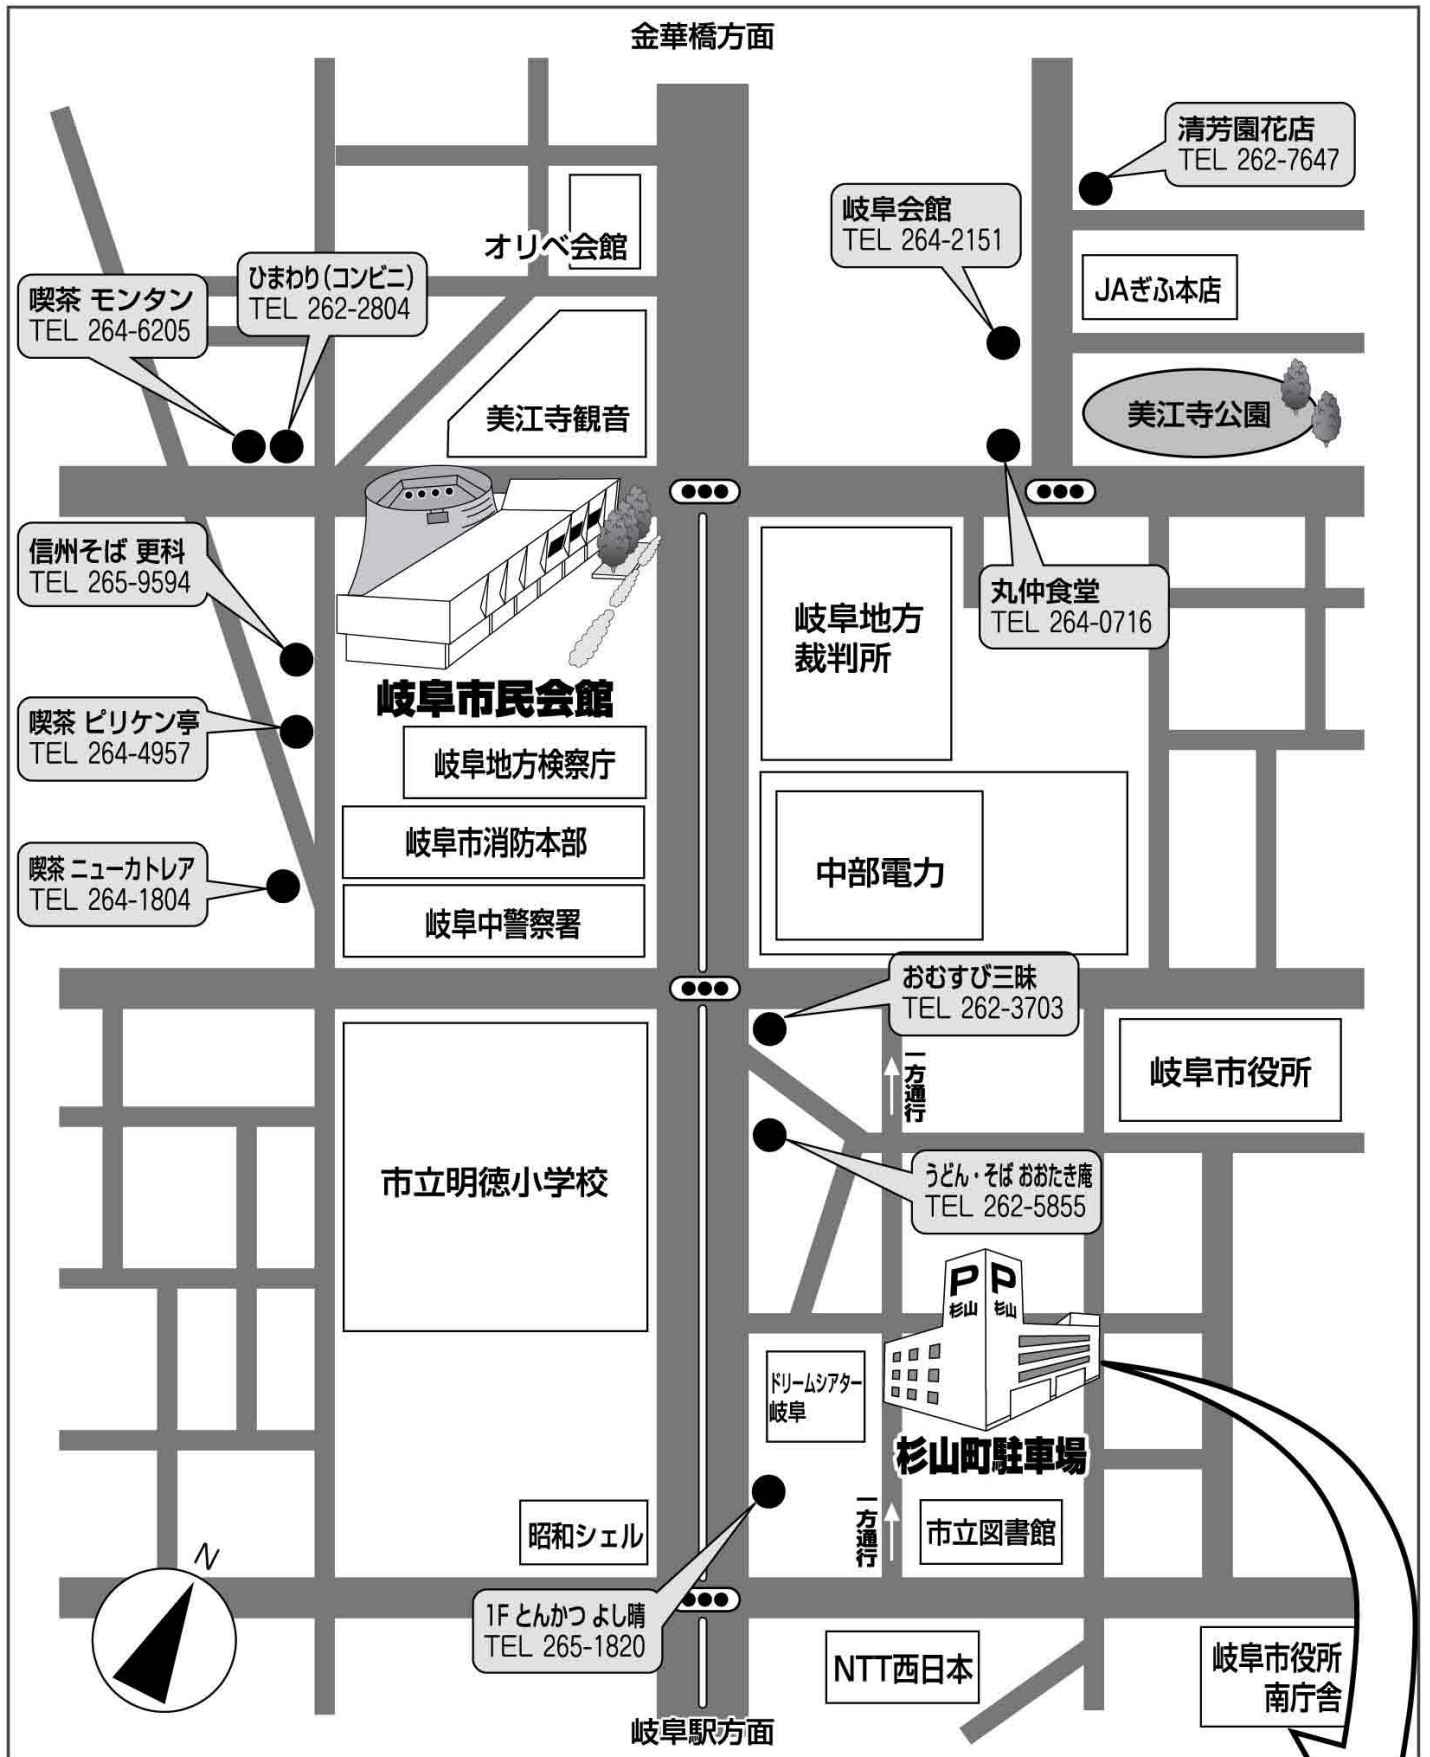

◆岐阜市民会館周辺のご案内

杉山町駐車場

■TEL 264-6133 ■営業時間 AM7:30～深2:00(日・祝～深1:00)

■駐車料金:100円/20分 AM7:30～PM6:30 ノータイム900円 ■台数:344

※料金等は、改定される場合がございます。ご利用前にご確認ください。